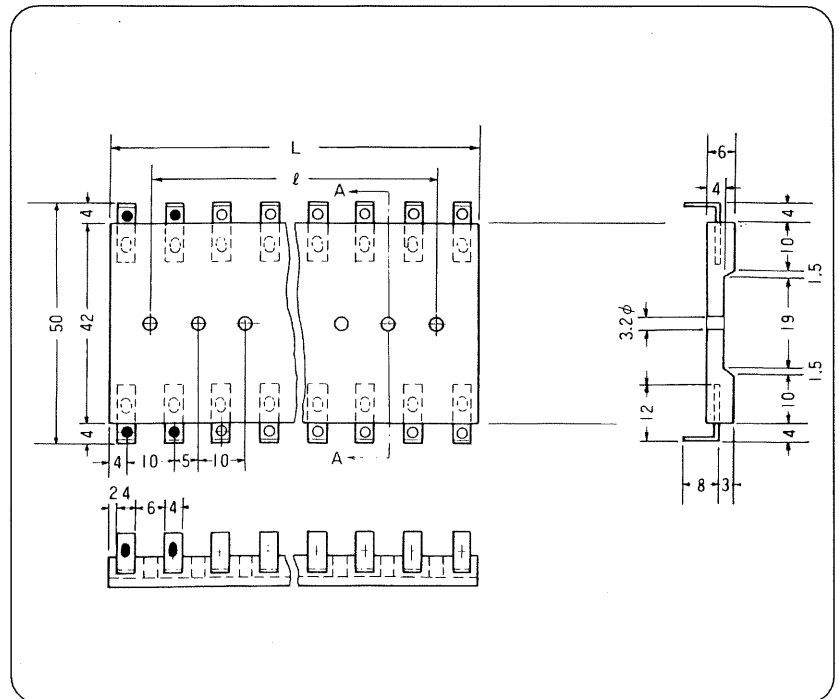

RFR-5

定格	250V 5A
----	---------

部品名	材質	処理
基台	フェノール樹脂	
端子金具	黄銅	スズメッキ

RFR-6

定格	250V 5A
----	---------

部品名	材質	処理
基台	フェノール樹脂	
端子金具	黄銅	スズメッキ

RF-5、RF-6寸法表

極数	2	3	4	5	6	7	8	9	10	11	12	13	14	15	16	17	18	19	20	公差
L	18	28	38	48	58	68	78	88	98	108	118	128	138	148	158	168	178	188	198	
l	0	10	20	30	40	50	60	70	80	90	100	110	120	130	140	150	160	170	180	

【注文方法】 型名 - 極数 P