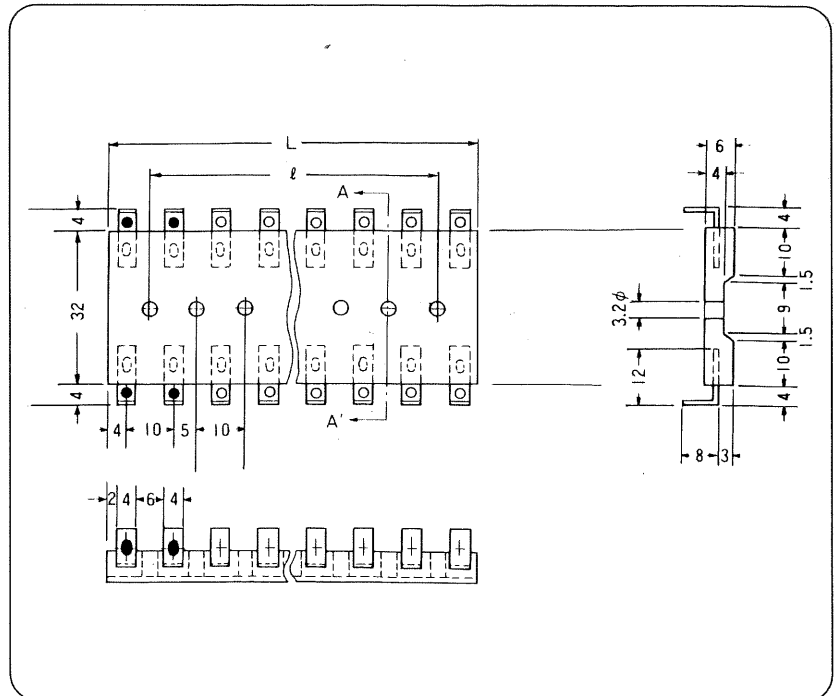

RFR-5

定格	250V 5A
----	---------

部品名	材質	処理
基台	フェノール樹脂	
端子金具	黄銅	スズメッキ

RFR-6

定格	250V 5A
----	---------

部品名	材質	処理
基台	フェノール樹脂	
端子金具	黄銅	スズメッキ

RF-5、RF-6寸法表

極数	2	3	4	5	6	7	8	9	10	11	12	13	14	15	16	17	18	19	20	公差
L	18	28	38	48	58	68	78	88	98	108	118	128	138	148	158	168	178	188	198	
l	0	10	20	30	40	50	60	70	80	90	100	110	120	130	140	150	160	170	180	

【注文方法】 型名 - 極数 P