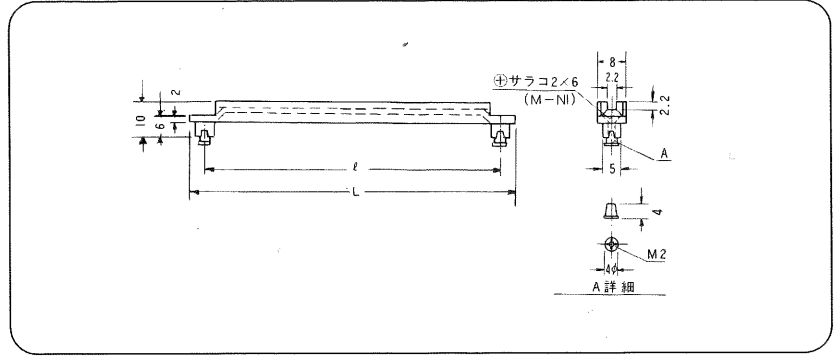

KGシリーズ (カードガイド)

部品名	材質	規格
一般タイプ	ポリプロピレン	
ULタイプ	変性PPO	UL94-V0

P	KG-1	KG-2	KG-3	KG-4
ℓ	51.7	81.8	111.8	141.6
L	59.6	89.6	119.7	149.5

【注文方法】 KG-

ULタイプの場合はUを入れる。